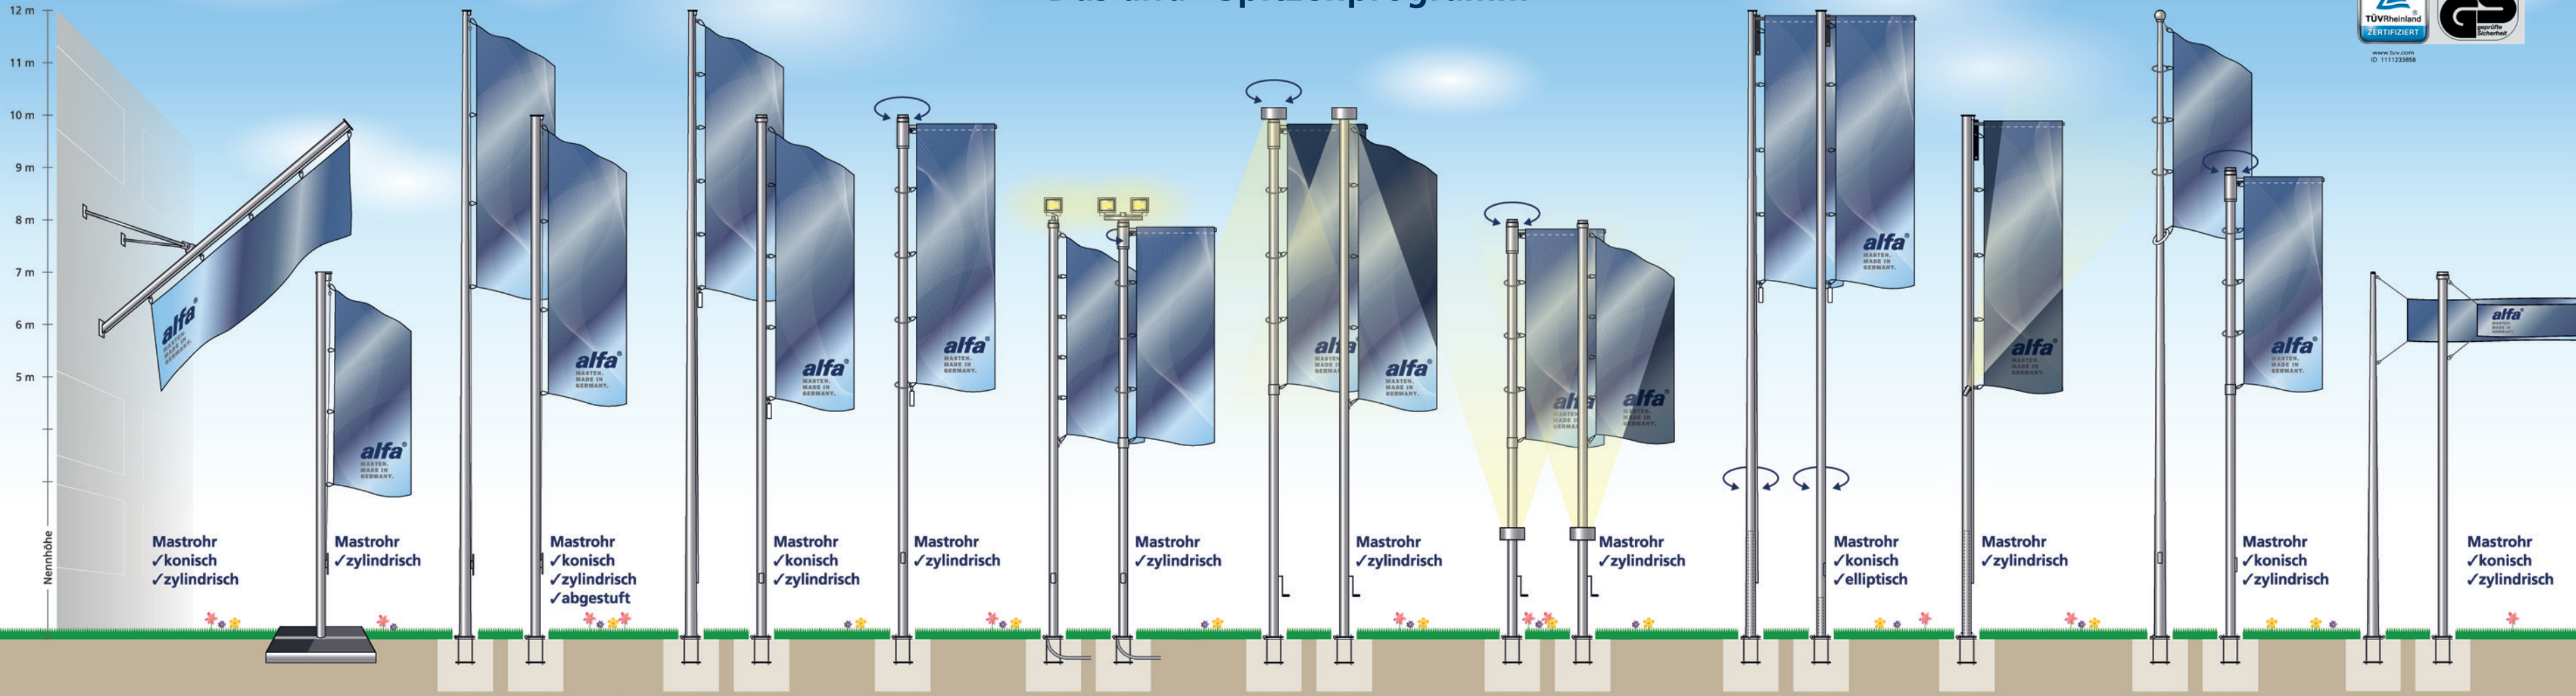

Das alfa® Spitzenprogramm

Fahnenhalterungen für Fassadenmontage⁴⁾

Mobilsysteme⁴⁾

Mobilkonsole³⁾
Mobiltank³⁾
Auto-/LKW-Füße

Fahnenmasten mit Standard-Hissvorrichtung

alfa® S75¹⁾
alfa® S90¹⁾
alfa® S100¹⁾
alfa® Z75²⁾
alfa® Z90²⁾
alfa® Z100
alfa® K
alfa® Z-BY
alfa® K-BY

Fahnenmasten mit Innenseilführung

alfa® Z175²⁾/75K
alfa® Z190/90K
alfa® Z1100/100K
alfa® KI
alfa® KIT
alfa® KIK

Fahnenmasten mit Innenseilführung und Drehausleger 360°

alfa® ZA75²⁾/75K
alfa® ZA90/90K
alfa® ZA90/ZA90K FlagReturn⁴⁾
alfa® ZA100/100K
alfa® ZA100/ZA100K FlagReturn⁴⁾
alfa® ZD75²⁾
alfa® ZD90²⁾
alfa® ZD100

Fahnenmasten mit LED-Flutern für Platzbeleuchtung⁴⁾

alfa® ZA100 Kombi
alfa® ZA100K Kombi
alfa® ZI100 Kombi
alfa® ZI100K Kombi

Fahnenmasten mit Innenseilführung, Drehausleger und Topstrahler⁴⁾

alfa® FlagLight ZA100K-Top
alfa® FlagLight ZI100K-Top

Transparentmasten⁴⁾

alfa® TMZ100
alfa® TMZ100-SFS
alfa® TMZ100-KHV
alfa® TMK
alfa® TMK-HV

1) Serienmäßig: Stecksystem zwei-/dreiteilig 2) Optional: Mastrohr, zweiteilig mit Steckhülse 3) In Verbindung mit Masten der 75er-Serie 4) Diese Masttypen unterliegen nicht der Zertifizierung durch den TÜV-Rheinland